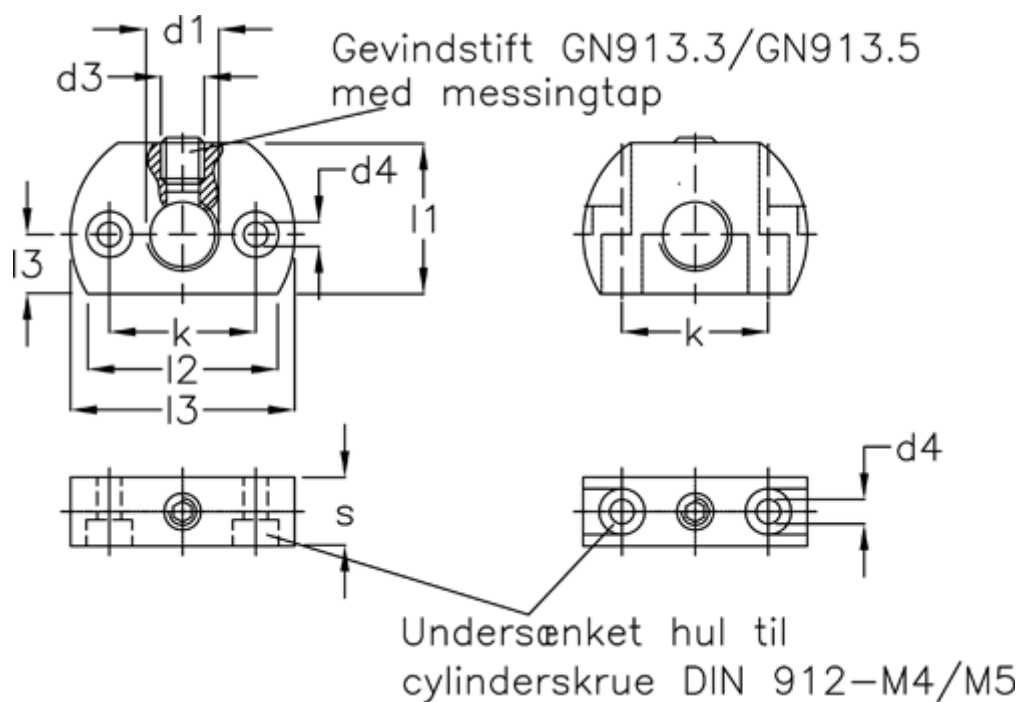

Article number: 20933512A1

Description: E+G

Mounting block GN 612.1-M12x1,5-B-NI

Measures

d1 = M12x1,5

s = 12

d2 = 32

d3 = M5

d4 = 4.5

K = 21

l1 = 22

l2 = 26.5

l3 = 9